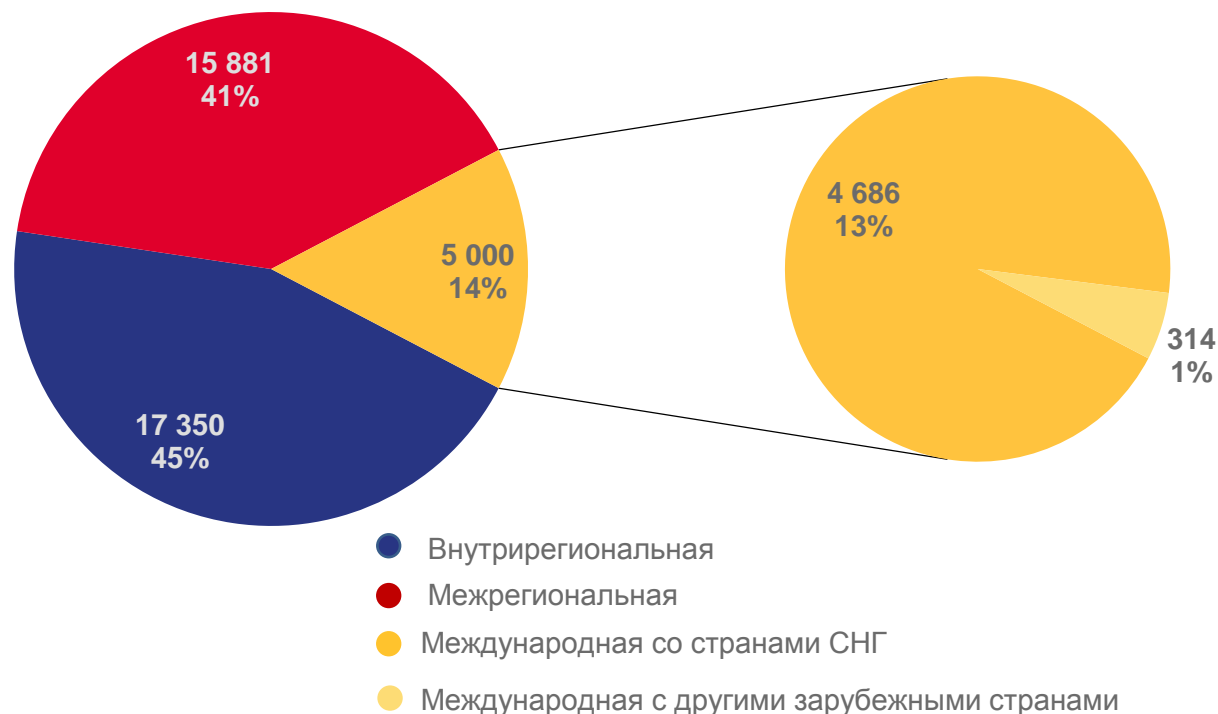

*Данные за 2022 год пересчитаны с учетом итогов Всероссийской переписи населения 2020 года..

ПОТОКИ МИГРАЦИИ НАСЕЛЕНИЯ САРАТОВСКОЙ ОБЛАСТИ

человек

Прибывшие

за январь – сентябрь 2023 года

36 629 человек

Общее число прибывших

14 169 человек

Число прибывших из других территорий Российской Федерации

5 110 человек

Число прибывших из-за рубежа

ПОТОКИ МИГРАЦИИ НАСЕЛЕНИЯ САРАТОВСКОЙ ОБЛАСТИ

человек

Выбывшие

за январь – сентябрь 2023 года

38 231 человек

Общее число выбывших

15 881 человек

Общее число выбывших в другие территории Российской Федерации

5 000 человек

Общее число выбывших за рубеж

ВНЕШНЯЯ (ДЛЯ ОБЛАСТИ) МИГРАЦИЯ

человек

Прибывшие (БЕЗ УЧЕТА ВНУТРИРЕГИОНАЛЬНОЙ МИГРАЦИИ)

за январь 2022 года – сентябрь 2023 года

Число прибывших в Саратовскую область

в том числе международная миграция

ВНЕШНЯЯ (ДЛЯ ОБЛАСТИ) МИГРАЦИЯ

человек

Выбывшие (БЕЗ УЧЕТА ВНУТРИРЕГИОНАЛЬНОЙ МИГРАЦИИ)