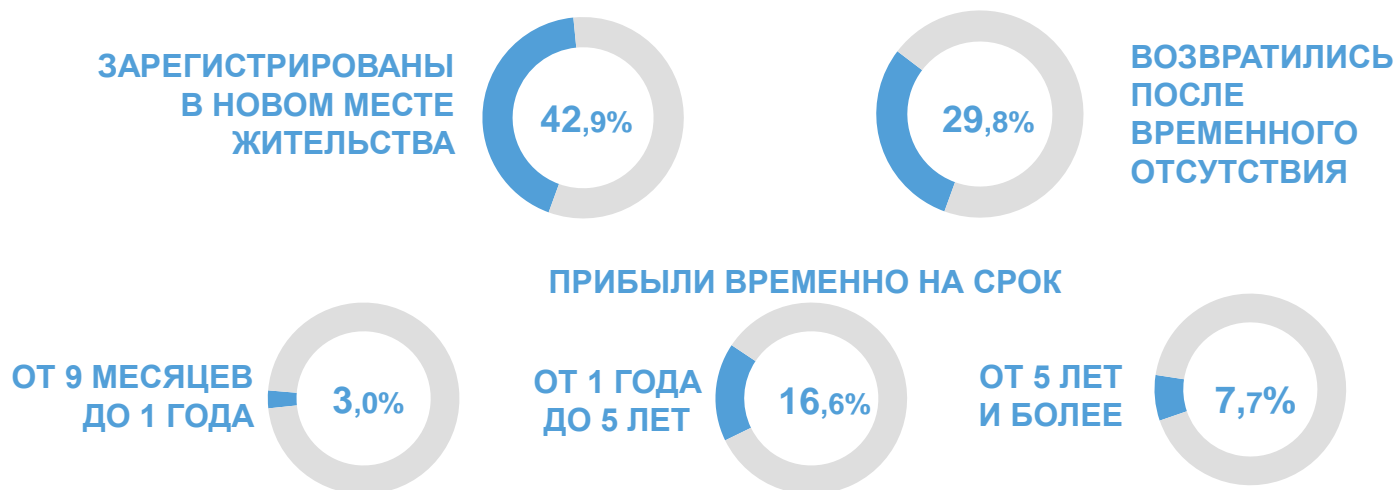

Прибывшие (БЕЗ УЧЕТА ВНУТРИРЕГИОНАЛЬНОЙ МИГРАЦИИ)

за январь 2022 года – сентябрь 2023 года

Число прибывших в Саратовскую область

в том числе международная миграция

ВНЕШНЯЯ (ДЛЯ ОБЛАСТИ) МИГРАЦИЯ

человек

Выбывшие (БЕЗ УЧЕТА ВНУТРИРЕГИОНАЛЬНОЙ МИГРАЦИИ)

за январь 2022 года – сентябрь 2023 года

Число выбывших из Саратовской области

в том числе международная миграция

ХАРАКТЕРИСТИКА МИГРАНТОВ САРАТОВСКОЙ ОБЛАСТИ*

человек

Прибывшие

за январь – сентябрь 2023 года

ПО ГРАЖДАНСТВУ

ПО ТИПУ МЕСТНОСТИ

ПО ВИДАМ И СРОКАМ РЕГИСТРАЦИИ

*Без учета прибывших из новых субъектов Российской Федерации.

ХАРАКТЕРИСТИКА МИГРАНТОВ САРАТОВСКОЙ ОБЛАСТИ*

человек

Выбывшие

за январь – сентябрь 2023 года