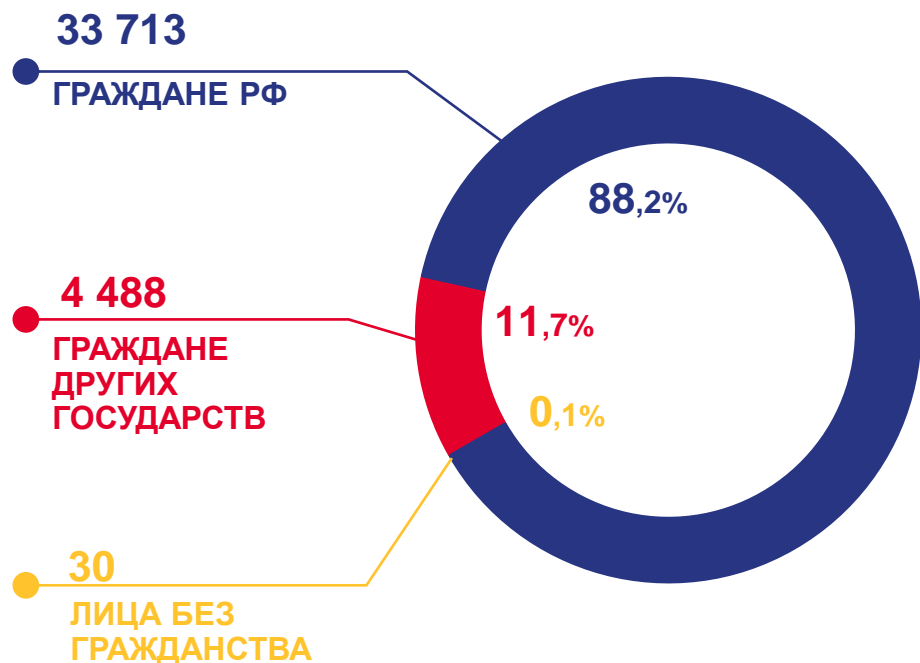

ХАРАКТЕРИСТИКА МИГРАНТОВ САРАТОВСКОЙ ОБЛАСТИ*

человек

Выбывшие

за январь – сентябрь 2023 года

ПО ГРАЖДАНСТВУ