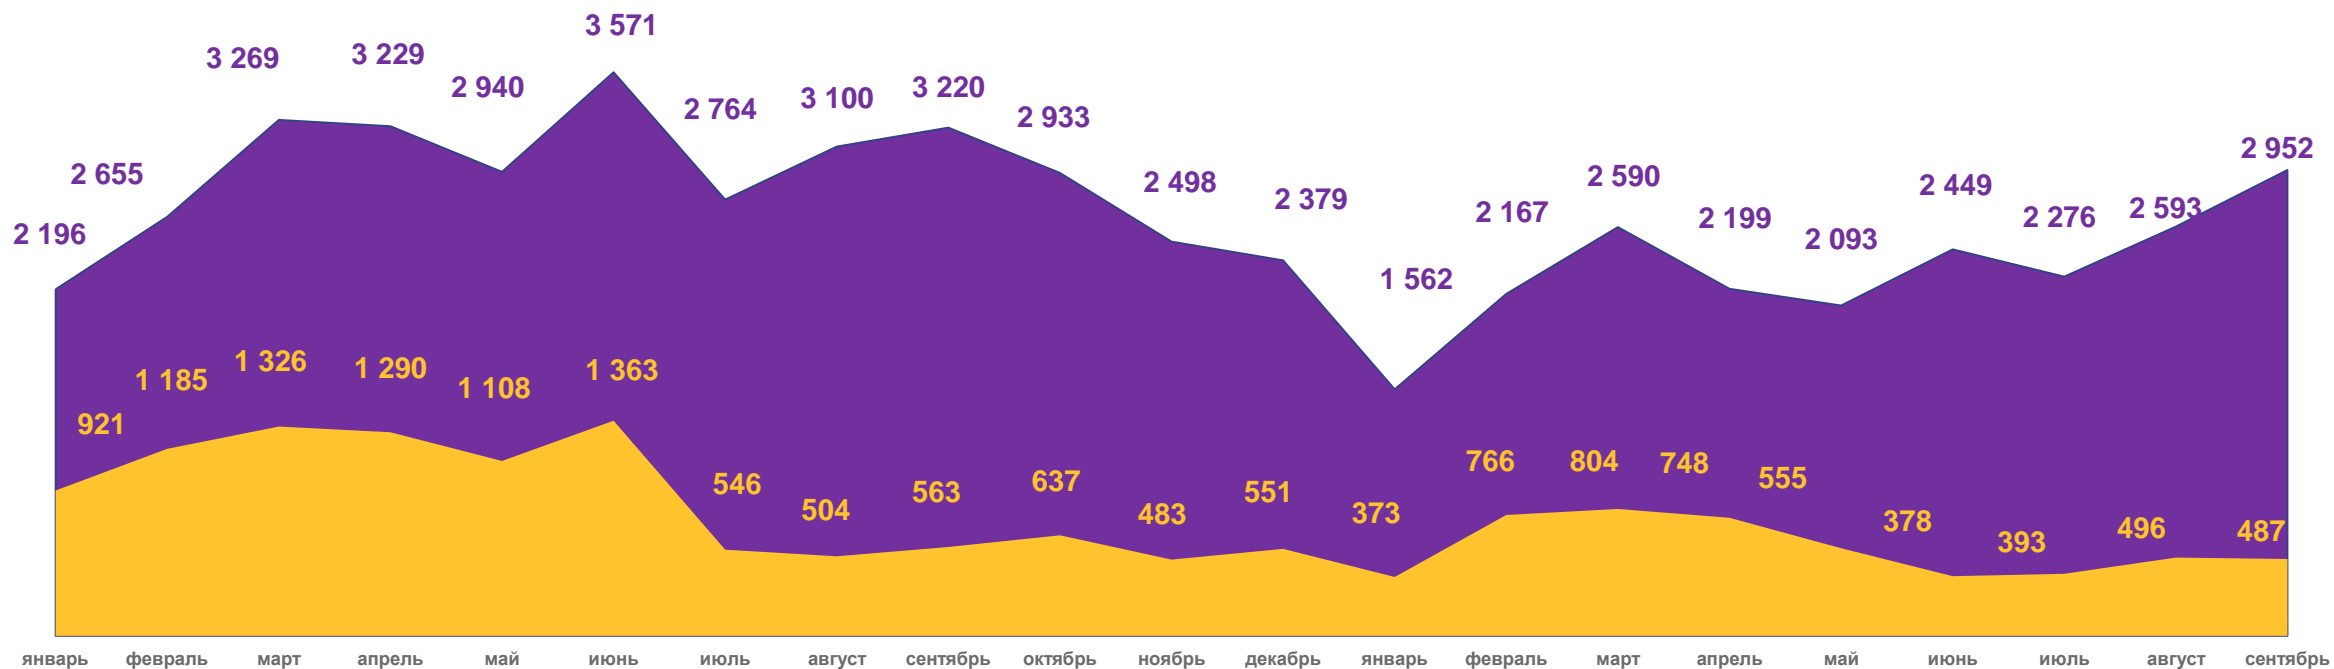

*Данные за 2022 год пересчитаны с учетом итогов Всероссийской переписи населения 2020 года..

ПОТОКИ МИГРАЦИИ НАСЕЛЕНИЯ САРАТОВСКОЙ ОБЛАСТИ

человек

Прибывшие

за январь – сентябрь 2023 года

36 629 человек

Общее число прибывших

38 231 человек

Общее число выбывших

15 881 человек

Общее число выбывших в другие территории Российской Федерации

5 000 человек

Общее число выбывших за рубеж

ВНЕШНЯЯ (ДЛЯ ОБЛАСТИ) МИГРАЦИЯ

человек

Прибывшие (БЕЗ УЧЕТА ВНУТРИРЕГИОНАЛЬНОЙ МИГРАЦИИ)

за январь 2022 года – сентябрь 2023 года

Число прибывших в Саратовскую область

в том числе международная миграция

ВНЕШНЯЯ (ДЛЯ ОБЛАСТИ) МИГРАЦИЯ

человек

Выбывшие (БЕЗ УЧЕТА ВНУТРИРЕГИОНАЛЬНОЙ МИГРАЦИИ)

за январь 2022 года – сентябрь 2023 года

Число выбывших из Саратовской области

в том числе международная миграция

ХАРАКТЕРИСТИКА МИГРАНТОВ САРАТОВСКОЙ ОБЛАСТИ*

человек

Прибывшие

за январь – сентябрь 2023 года