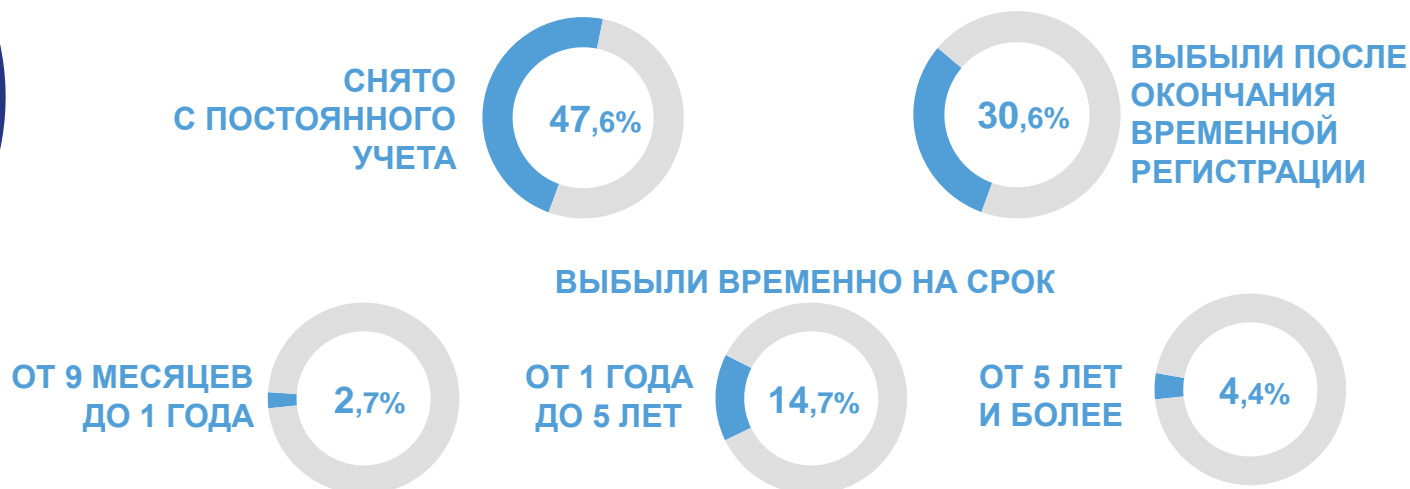

ПО ВИДАМ И СРОКАМ РЕГИСТРАЦИИ

*Без учета прибывших из новых субъектов Российской Федерации.