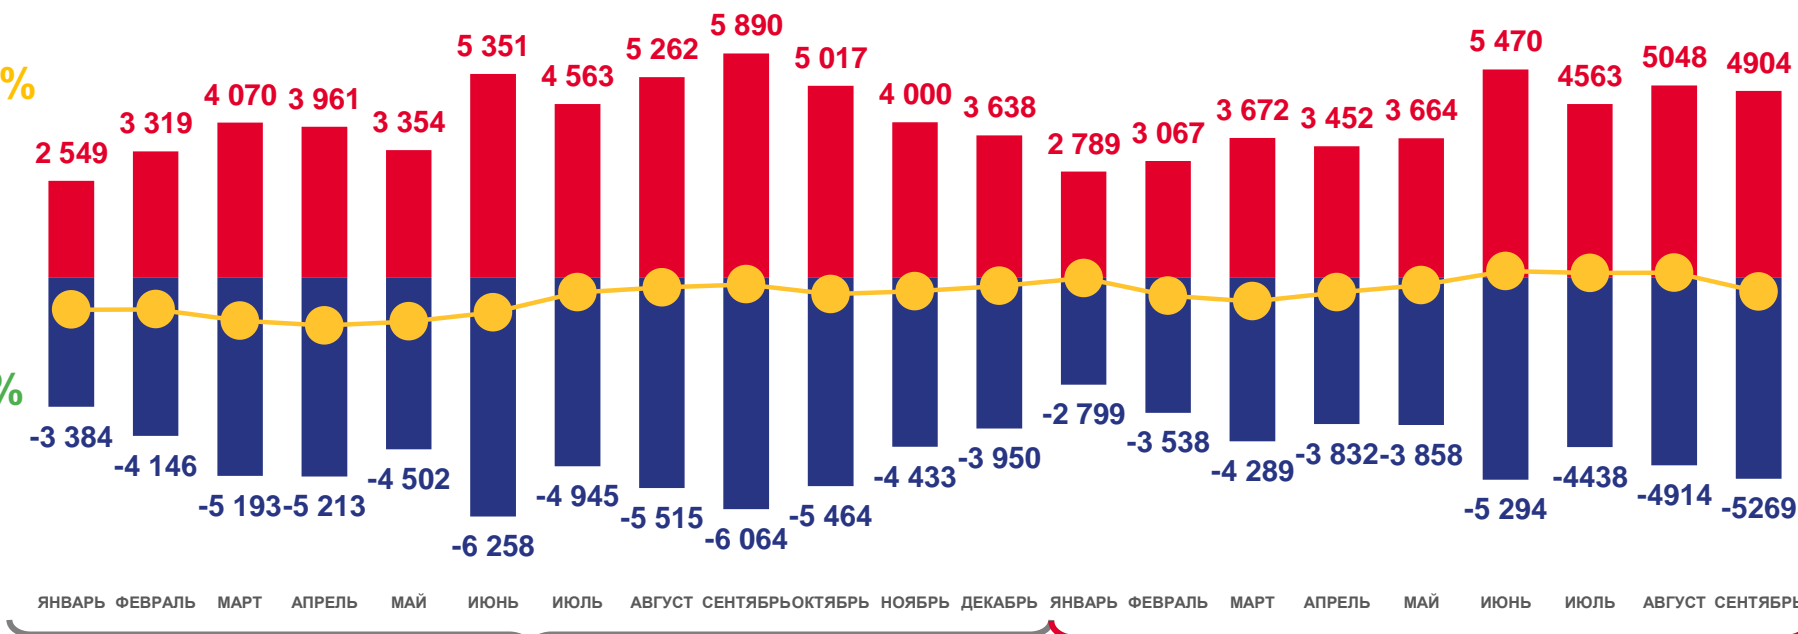

Саратовстат

январь – сентябрь 2023 года*

- 01 Миграционное движение населения
- 02 Потоки миграции населения
- 03 Внешняя (для области) миграция
- 04 Характеристика мигрантов
- 05 Итоги миграции населения с другими регионами России и с другими странами

* Ежемесячные данные оперативной статистики

МИГРАЦИОННОЕ ДВИЖЕНИЕ НАСЕЛЕНИЯ САРАТОВСКОЙ ОБЛАСТИ

по сравнению с прошлым годом, человек

за январь – сентябрь 2023 года

36 629 ▼ 4,4 %

Общее число прибывших

38 231 ▼ 15,5%

Общее число выбывших

- 1 602 ▼ в 4,3 раза

Миграционная убыль населения

■ Число прибывших
 ■ Число выбывших
 ↗ Миграционный прирост (убыль)

КОЭФФИЦИЕНТЫ МИГРАЦИОННОГО ПРИРОСТА (УБЫЛИ) НАСЕЛЕНИЯ

по сравнению с прошлым годом*, в расчете на 10 000 человек населения

*Данные за 2022 год пересчитаны с учетом итогов Всероссийской переписи населения 2020 года..

ПОТОКИ МИГРАЦИИ НАСЕЛЕНИЯ САРАТОВСКОЙ ОБЛАСТИ

человек

Прибывшие

за январь – сентябрь 2023 года

36 629 человек

Общее число прибывших