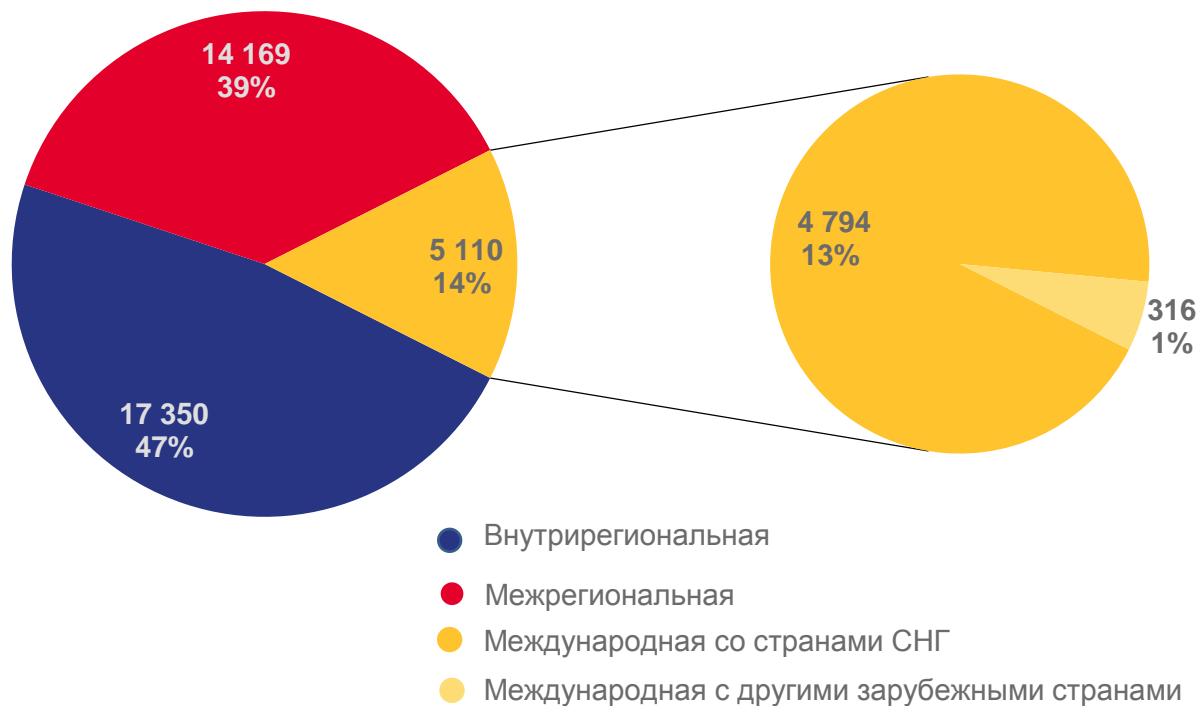

за январь – сентябрь 2023 года

ДИНАМИКА КОЭФФИЦИЕНТОВ ОБЩЕЙ МИГРАЦИИ НАСЕЛЕНИЯ

-8,9

Общая миграция населения

-9,5

Межрегиональная миграция

+0,6

Международная миграция

*Данные за 2022 год пересчитаны с учетом итогов Всероссийской переписи населения 2020 года..

ПОТОКИ МИГРАЦИИ НАСЕЛЕНИЯ САРАТОВСКОЙ ОБЛАСТИ

человек

Прибывшие

за январь – сентябрь 2023 года

36 629 человек

Общее число прибывших

14 169 человек

Число прибывших из других территорий Российской Федерации

5 110 человек

Число прибывших из-за рубежа

ПОТОКИ МИГРАЦИИ НАСЕЛЕНИЯ САРАТОВСКОЙ ОБЛАСТИ

человек

Выбывшие

за январь – сентябрь 2023 года

38 231 человек

Общее число выбывших

15 881 человек

Общее число выбывших в другие территории Российской Федерации

5 000 человек

Общее число выбывших за рубеж

ВНЕШНЯЯ (ДЛЯ ОБЛАСТИ) МИГРАЦИЯ

человек