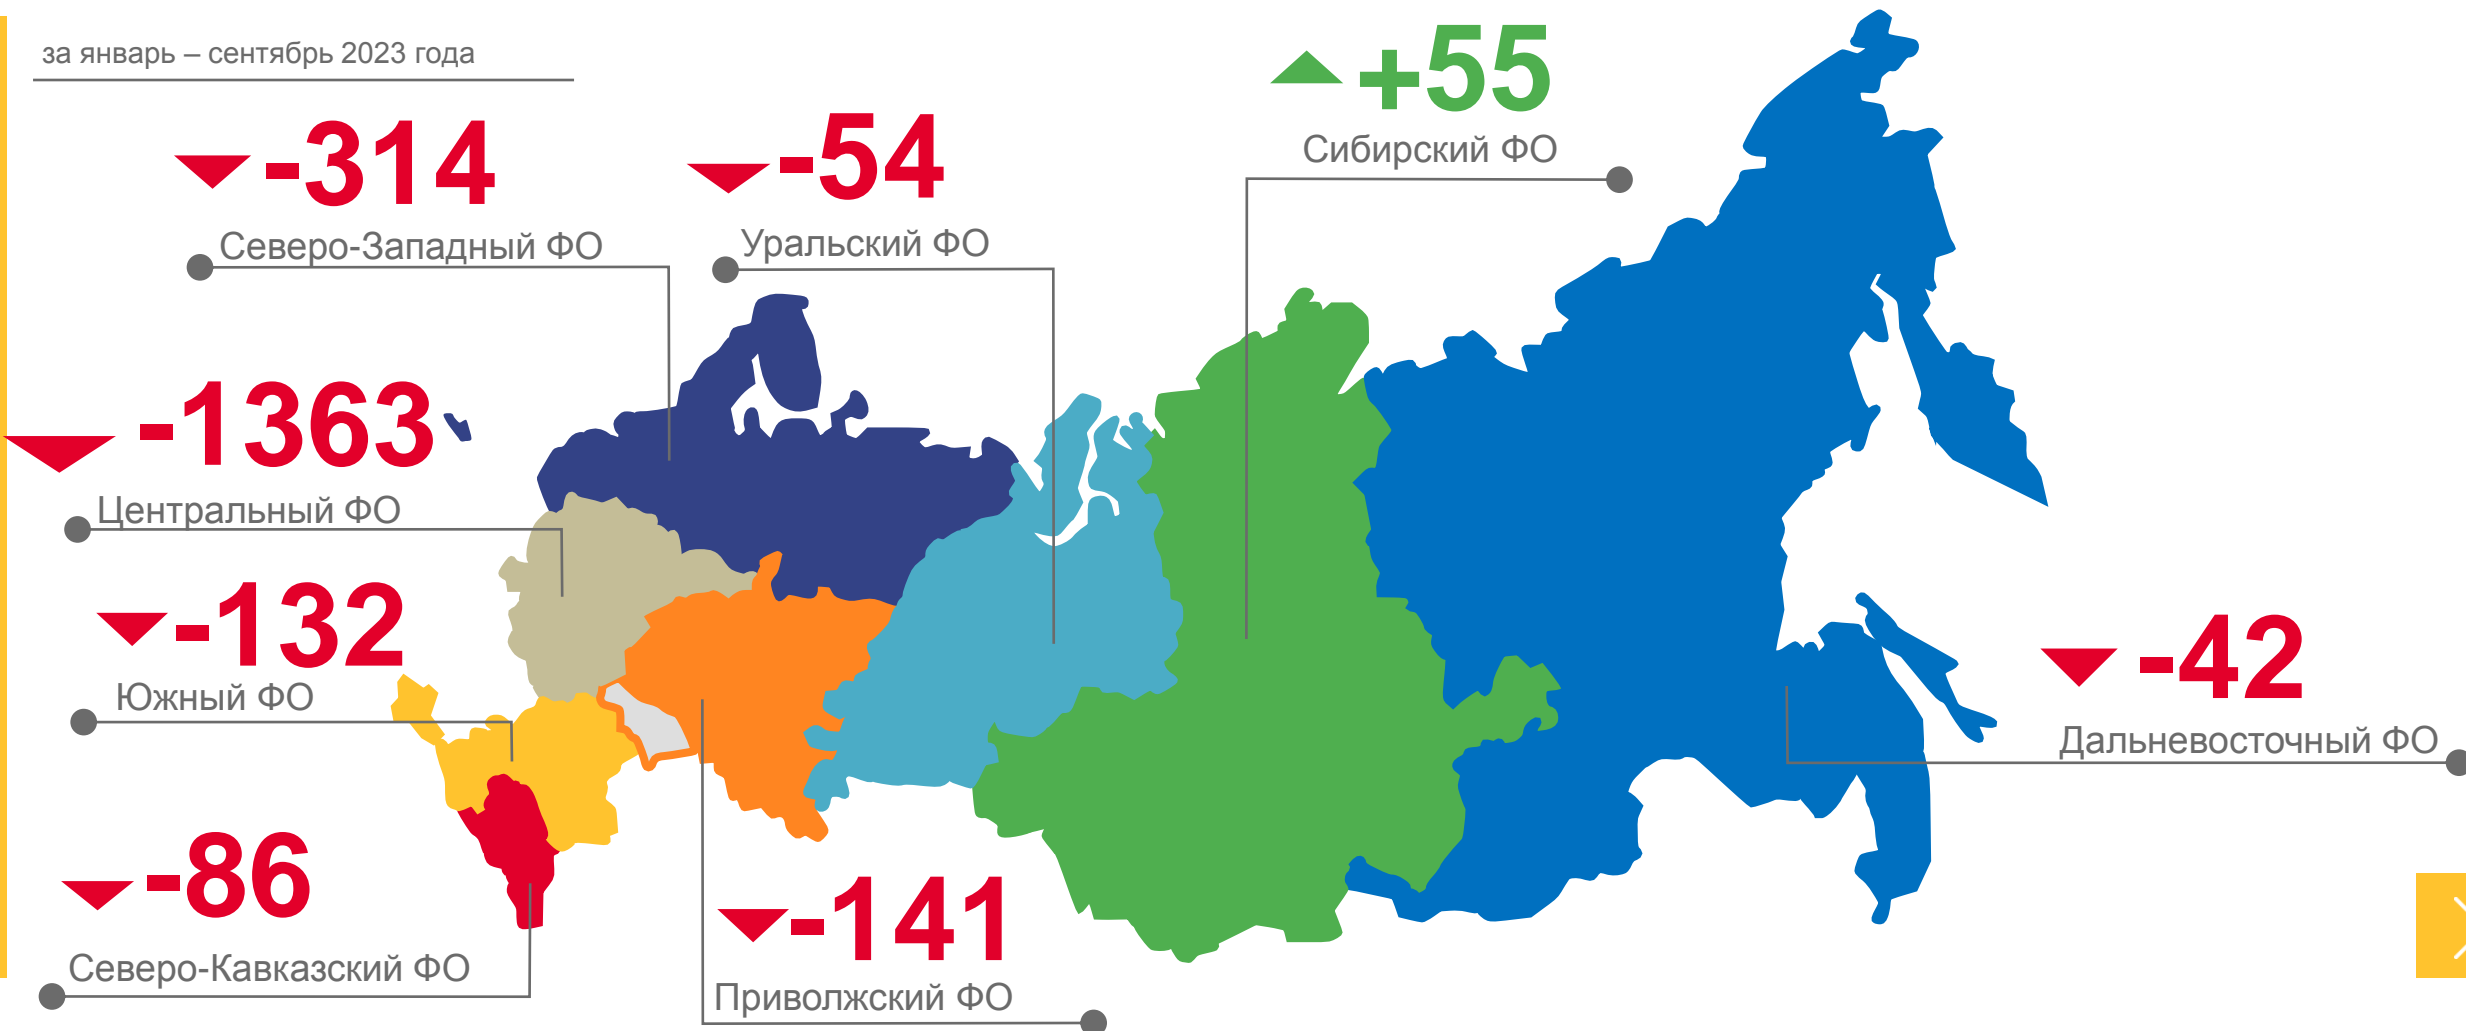

за январь 2022 года – сентябрь 2023 года

Число выбывших из Саратовской области

в том числе международная миграция

ХАРАКТЕРИСТИКА МИГРАНТОВ САРАТОВСКОЙ ОБЛАСТИ*

человек

Прибывшие

за январь – сентябрь 2023 года

ПО ГРАЖДАНСТВУ

ПО ТИПУ МЕСТНОСТИ

ПО ВИДАМ И СРОКАМ РЕГИСТРАЦИИ

*Без учета прибывших из новых субъектов Российской Федерации.

ИТОГИ МИГРАЦИИ НАСЕЛЕНИЯ САРАТОВСКОЙ ОБЛАСТИ С ДРУГИМИ РЕГИОНАМИ РОССИИ*

человек

за январь – сентябрь 2023 года

*Без учета прибывших из новых субъектов Российской Федерации.

ИТОГИ МИГРАЦИИ НАСЕЛЕНИЯ САРАТОВСКОЙ ОБЛАСТИ С ДРУГИМИ СТРАНАМИ

человек

МИГРАЦИОННЫЙ ПРИРОСТ НАСЕЛЕНИЯ ПО МЕЖДУНАРОДНОЙ МИГРАЦИИ

за январь – сентябрь 2023 года

+ 110 человек