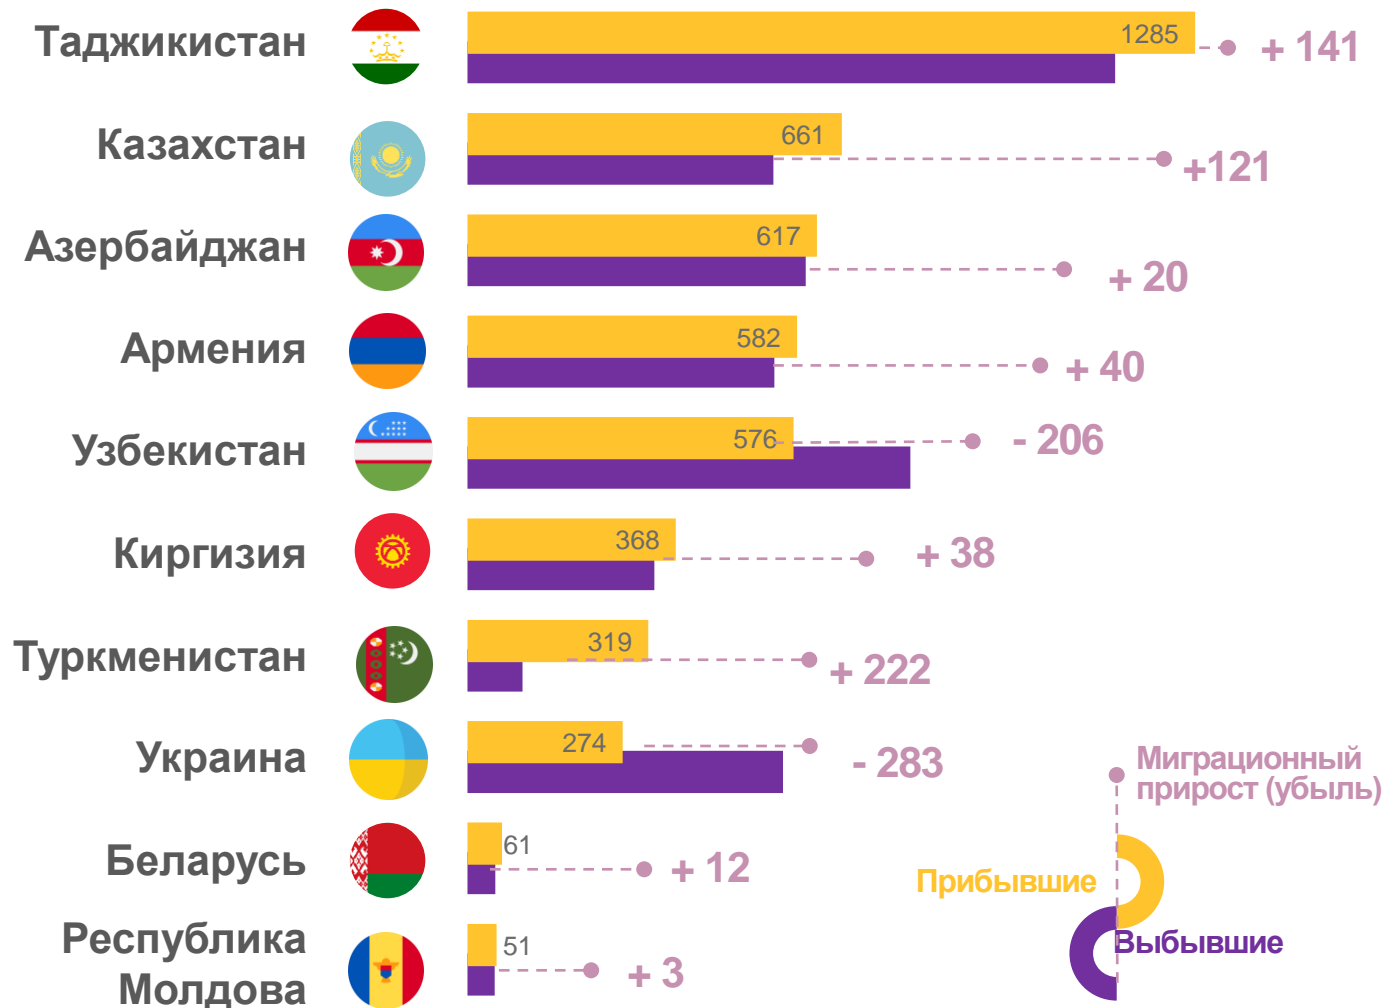

14 169 человек

Число прибывших из других территорий Российской Федерации

5 110 человек

Число прибывших из-за рубежа

ПОТОКИ МИГРАЦИИ НАСЕЛЕНИЯ САРАТОВСКОЙ ОБЛАСТИ

человек

Выбывшие

за январь – сентябрь 2023 года

38 231 человек

Общее число выбывших

15 881 человек

Общее число выбывших в другие территории Российской Федерации

5 000 человек

Общее число выбывших за рубеж

ВНЕШНЯЯ (ДЛЯ ОБЛАСТИ) МИГРАЦИЯ

человек

за январь – сентябрь 2023 года

*Без учета прибывших из новых субъектов Российской Федерации.

ИТОГИ МИГРАЦИИ НАСЕЛЕНИЯ САРАТОВСКОЙ ОБЛАСТИ С ДРУГИМИ СТРАНАМИ

человек

МИГРАЦИОННЫЙ ПРИРОСТ НАСЕЛЕНИЯ ПО МЕЖДУНАРОДНОЙ МИГРАЦИИ

за январь – сентябрь 2023 года

+ 110 человек