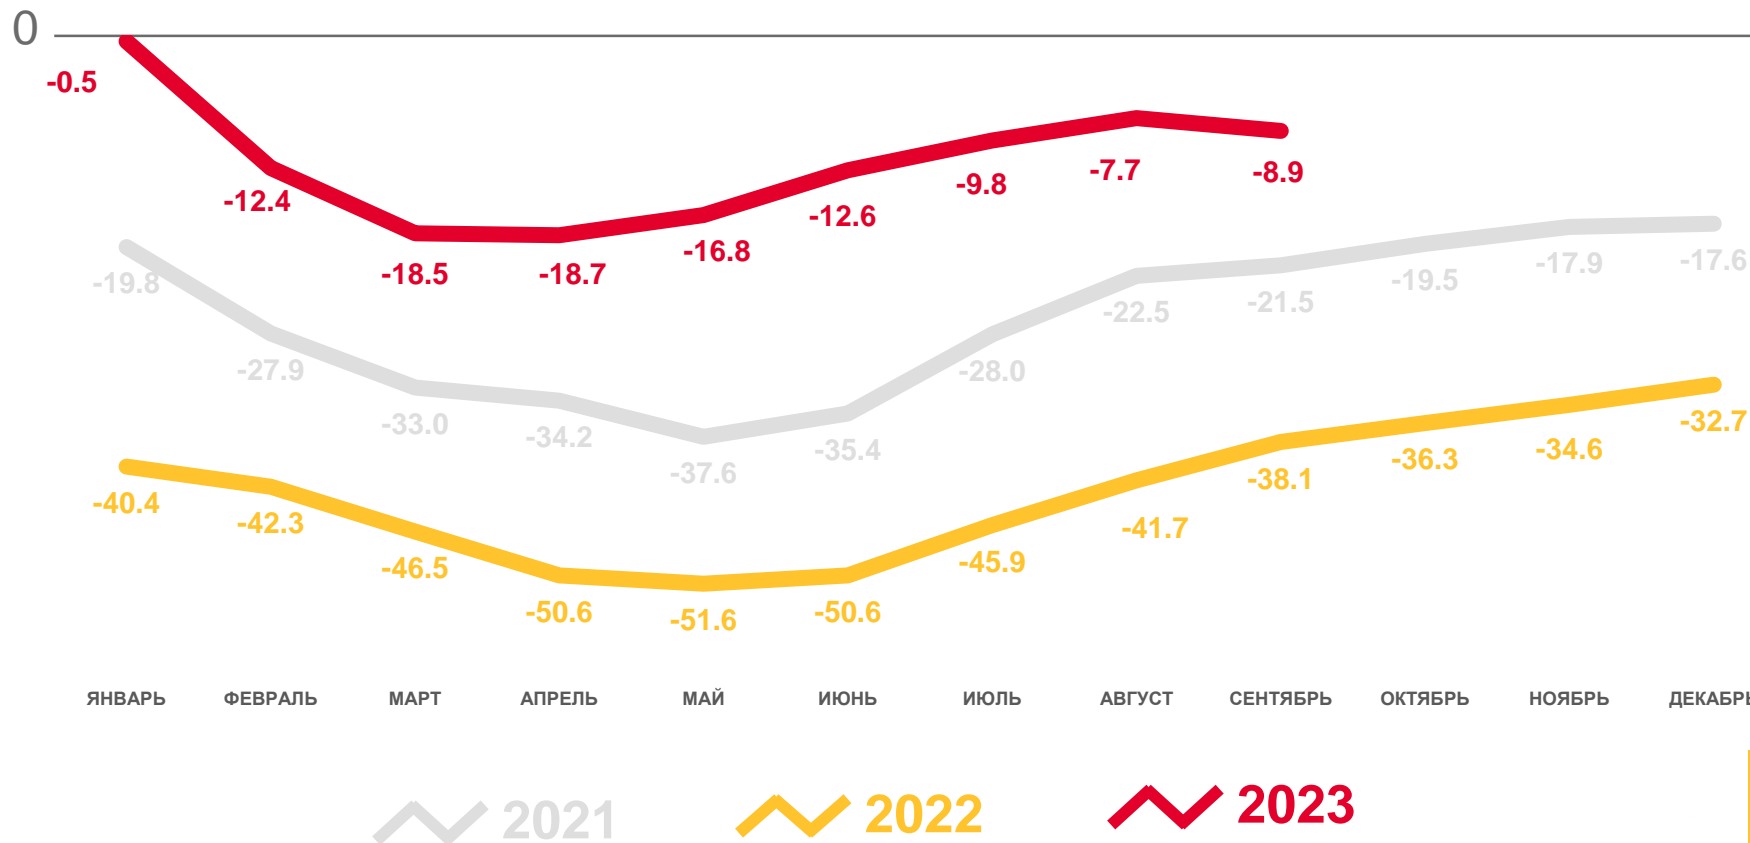

* Ежемесячные данные оперативной статистики

МИГРАЦИОННОЕ ДВИЖЕНИЕ НАСЕЛЕНИЯ САРАТОВСКОЙ ОБЛАСТИ

по сравнению с прошлым годом, человек

за январь – сентябрь 2023 года

36 629 ▼ 4,4 %

Общее число прибывших

38 231 ▼ 15,5%

Общее число выбывших

- 1 602 ▼ в 4,3 раза

Миграционная убыль населения

■ Число прибывших
 ■ Число выбывших
 ↗ Миграционный прирост (убыль)

КОЭФФИЦИЕНТЫ МИГРАЦИОННОГО ПРИРОСТА (УБЫЛИ) НАСЕЛЕНИЯ

по сравнению с прошлым годом*, в расчете на 10 000 человек населения

за январь – сентябрь 2023 года

ДИНАМИКА КОЭФФИЦИЕНТОВ ОБЩЕЙ МИГРАЦИИ НАСЕЛЕНИЯ

-8,9

Общая миграция населения

-9,5

Межрегиональная миграция

+0,6

Международная миграция

*Данные за 2022 год пересчитаны с учетом итогов Всероссийской переписи населения 2020 года..

ПОТОКИ МИГРАЦИИ НАСЕЛЕНИЯ САРАТОВСКОЙ ОБЛАСТИ

человек

Прибывшие

за январь – сентябрь 2023 года

36 629 человек

Общее число прибывших