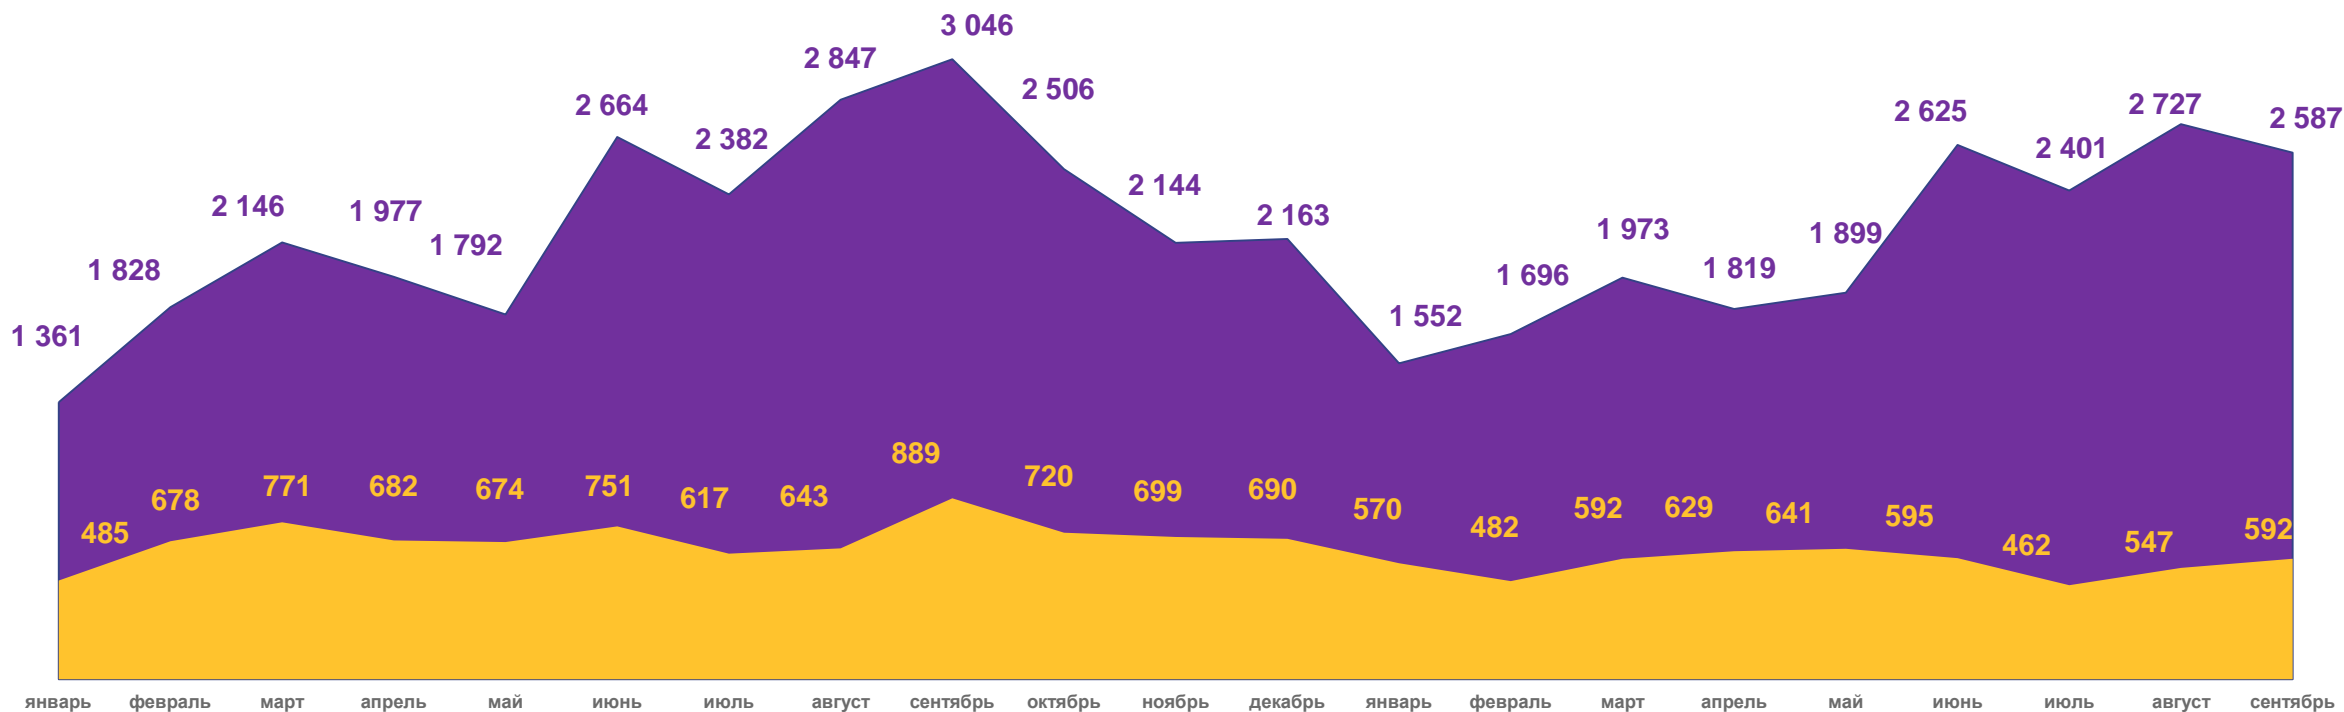

*Данные за 2022 год пересчитаны с учетом итогов Всероссийской переписи населения 2020 года..

ПОТОКИ МИГРАЦИИ НАСЕЛЕНИЯ САРАТОВСКОЙ ОБЛАСТИ

человек

Прибывшие

за январь – сентябрь 2023 года

36 629 человек

Общее число прибывших

14 169 человек

Число прибывших из других территорий Российской Федерации

5 110 человек

Число прибывших из-за рубежа

ПОТОКИ МИГРАЦИИ НАСЕЛЕНИЯ САРАТОВСКОЙ ОБЛАСТИ

человек

Выбывшие

за январь – сентябрь 2023 года

38 231 человек

Общее число выбывших

15 881 человек

Общее число выбывших в другие территории Российской Федерации

5 000 человек

Общее число выбывших за рубеж

ВНЕШНЯЯ (ДЛЯ ОБЛАСТИ) МИГРАЦИЯ

человек

Прибывшие (БЕЗ УЧЕТА ВНУТРИРЕГИОНАЛЬНОЙ МИГРАЦИИ)

за январь 2022 года – сентябрь 2023 года

Число прибывших в Саратовскую область

в том числе международная миграция

ВНЕШНЯЯ (ДЛЯ ОБЛАСТИ) МИГРАЦИЯ

человек

Выбывшие (БЕЗ УЧЕТА ВНУТРИРЕГИОНАЛЬНОЙ МИГРАЦИИ)